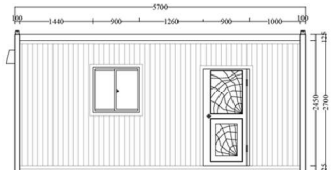

SUNNY

HOUSE

Modular House SPEC : 2200 x 5700 x 2700(h)

NHÀ GHÉP

Detailed specifications

Box House SPEC : 2200 x 5700 x 2700(h)

NHÀ HỘP

Detailed specifications