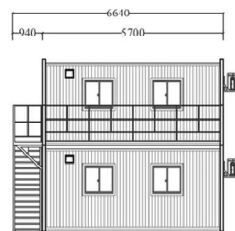

SUNNY

HOUSE

Modular House SPEC : 2200 x 5700 x 2700(h)

NHÀ GHÉP

Detailed specifications

Box House SPEC : 2200 x 5700 x 2700(h)

NHÀ HỘP

Detailed specifications