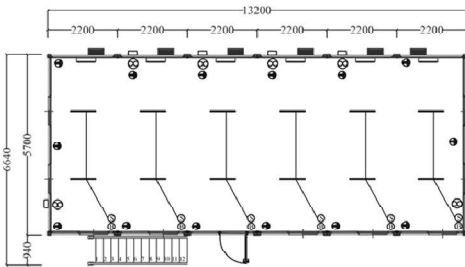

SUNNY

HOUSE

Modular House SPEC : 2200 x 5700 x 2700(h)

NHÀ GHÉP

Detailed specifications

Box House SPEC : 2200 x 5700 x 2700(h)

NHÀ HỘP

Detailed specifications

Options

LỰA CHỌN

Large Eaves / Mái hiên

Curtains / màn che cửa sổ

Roof Unit / Mái che

Toilet Unit / Phòng vệ sinh

Materials

VẬT LIỆU