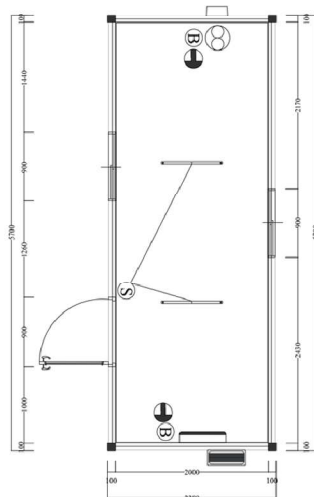

SUNNY

HOUSE

Modular House SPEC : 2200 x 5700 x 2700(h)

NHÀ GHÉP

Detailed specifications

Box House SPEC : 2200 x 5700 x 2700(h)

NHÀ HỘP

Detailed specifications