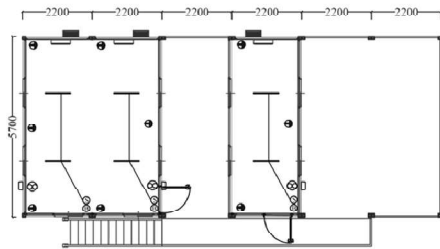

SUNNY

HOUSE

Modular House SPEC : 2200 x 5700 x 2700(h)

NHÀ GHÉP

Detailed specifications

Box House SPEC : 2200 x 5700 x 2700(h)

NHÀ HỘP

Detailed specifications

Options

LỰA CHỌN

Large Eaves / Mái hiên

Curtains / màn che cửa sổ

Roof Unit / Mái che

Toilet Unit / Phòng vệ sinh

Materials

VẬT LIỆU