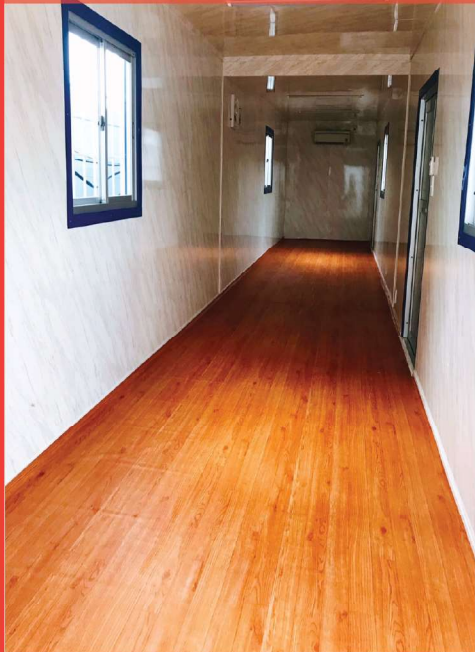

SUNNY

HOUSE

Modular House SPEC : 2200 x 5700 x 2700(h)

NHÀ GHÉP

Detailed specifications

Box House SPEC : 2200 x 5700 x 2700(h)

NHÀ HỘP

Detailed specifications

Options

LỰA CHỌN

Large Eaves / Mái hiên

Curtains / màn che cửa sổ

Roof Unit / Mái che

Toilet Unit / Phòng vệ sinh

Materials

VẬT LIỆU