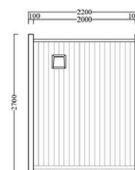

SUNNY

HOUSE

Modular House SPEC : 2200 x 5700 x 2700(h)

NHÀ GHÉP

Detailed specifications

Box House SPEC : 2200 x 5700 x 2700(h)

NHÀ HỘP

Detailed specifications