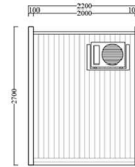

SUNNY

HOUSE

Modular House SPEC : 2200 x 5700 x 2700(h)

NHÀ GHÉP

Detailed specifications

Box House SPEC : 2200 x 5700 x 2700(h)

NHÀ HỘP

Detailed specifications

Options

LỰA CHỌN

Large Eaves / Mái hiên

Curtains / màn che cửa sổ

Roof Unit / Mái che

Toilet Unit / Phòng vệ sinh

Materials

VẬT LIỆU