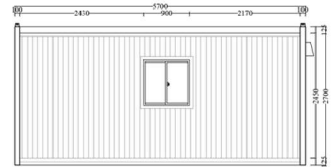

SUNNY

HOUSE

Modular House SPEC : 2200 x 5700 x 2700(h)

NHÀ GHÉP

Detailed specifications

Box House SPEC : 2200 x 5700 x 2700(h)

NHÀ HỘP

Detailed specifications