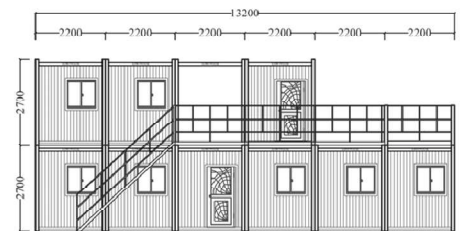

SUNNY

HOUSE

Modular House SPEC : 2200 x 5700 x 2700(h)

NHÀ GHÉP

Detailed specifications

Box House SPEC : 2200 x 5700 x 2700(h)

NHÀ HỘP

Detailed specifications