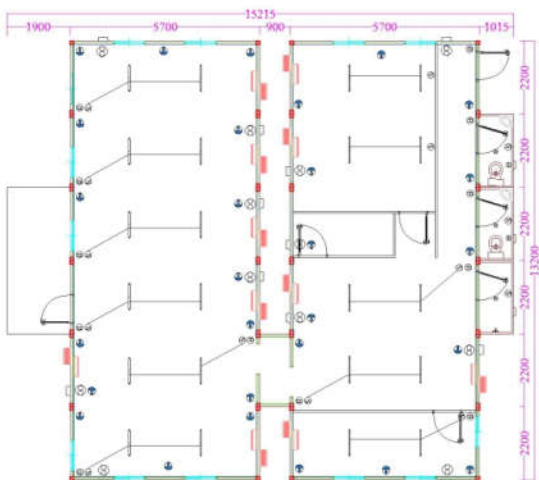

6 NHÀ GHÉP, 2 DÂY (CÓ NHÀ VỆ SINH, NHÀ TẮM)

6連棟 2セット (トイレとシャワー付き)