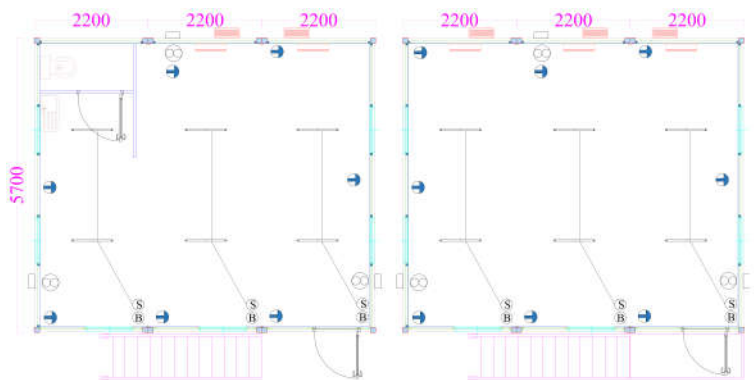

BA NHÀ GHÉP, 2 TẦNG (CÓ NHÀ VỆ SINH)

3連棟 2F (トイレ付き)