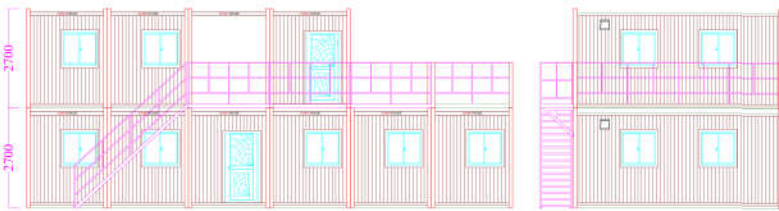

Mái sử dụng tôn cách nhiệt PU
断熱材PUの屋根

Vật liệu tường trong tấm nhựa PVC 10MM
プラスチックパネル (厚さ 10MM) の内装

Sử dụng cửa đi và cửa sổ thương hiệu nhật bản.
ドアと窓は日本製品です (倉庫は除く)

VẬN CHUYỂN VÀ LẮP ĐẶT 組立

BẢNG VẼ MỘT SỐ NHÀ MẪU 組立例