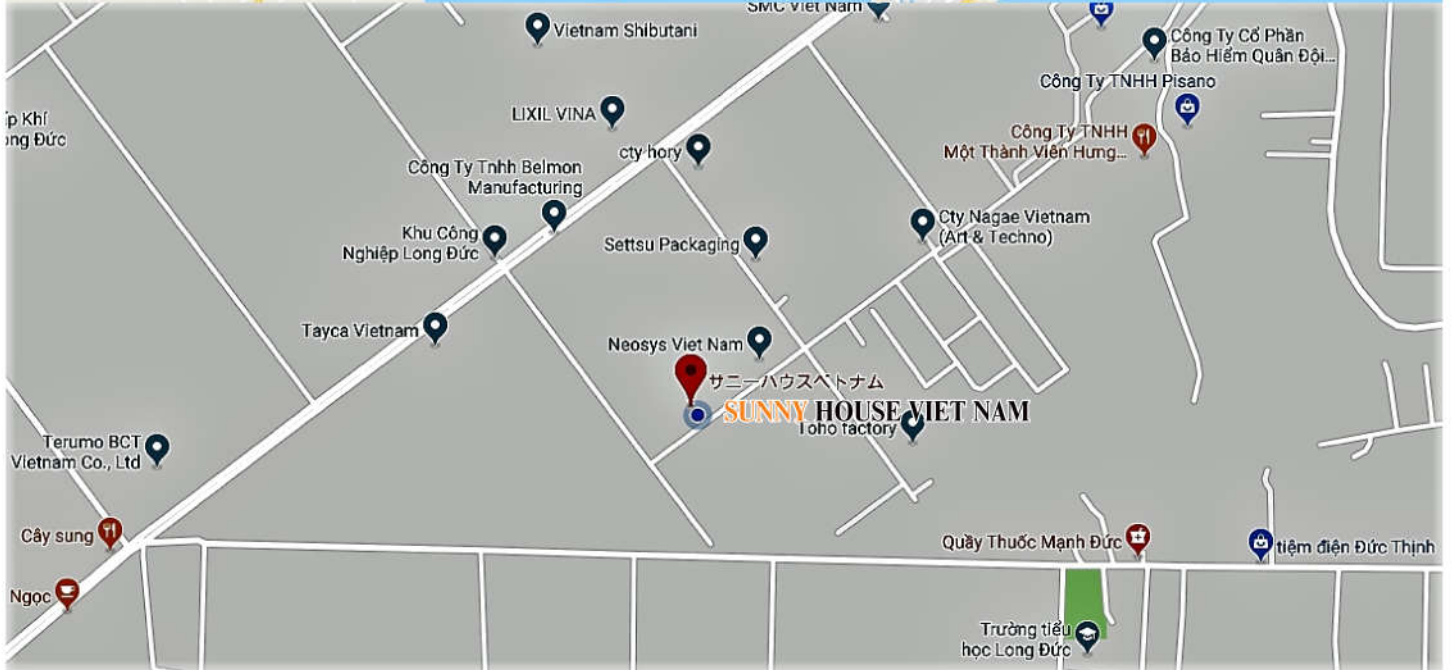

6 NHÀ GHÉP, 2 TẦNG, CÓ BAN CÔNG

6連棟、2F ベランダ

NHÀ HỘP

6 NHÀ GHÉP, 2 DÂY (CÓ NHÀ VỆ SINH, NHÀ TẮM)

6連棟 2セット (トイレとシャワー付き)

BA NHÀ GHÉP, 2 TẦNG (CÓ NHÀ VỆ SINH)

3連棟 2F (トイレ付き)

住所: N3-1通り、Long Duc工業団地、
Long Duc町、Long Thanh区、
Dong Nai省、Vietnam