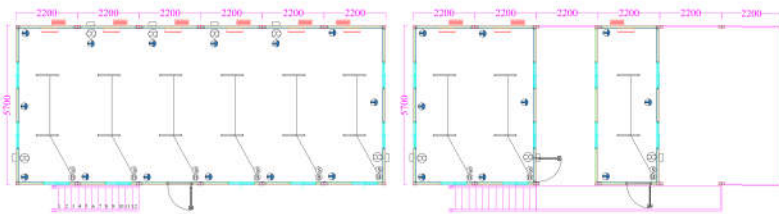

Mái sử dụng tôn cách nhiệt PU
断熱材PUの屋根

Vật liệu tường trong tấm nhựa PVC 10MM
プラスチックパネル (厚さ 10MM) の内装

Sử dụng cửa đi và cửa sổ thương hiệu nhật bản.
ドアと窓は日本製品です (倉庫は除く)

VẬN CHUYỂN VÀ LẮP ĐẶT 組立

BẢNG VẼ MỘT SỐ NHÀ MẪU 組立例