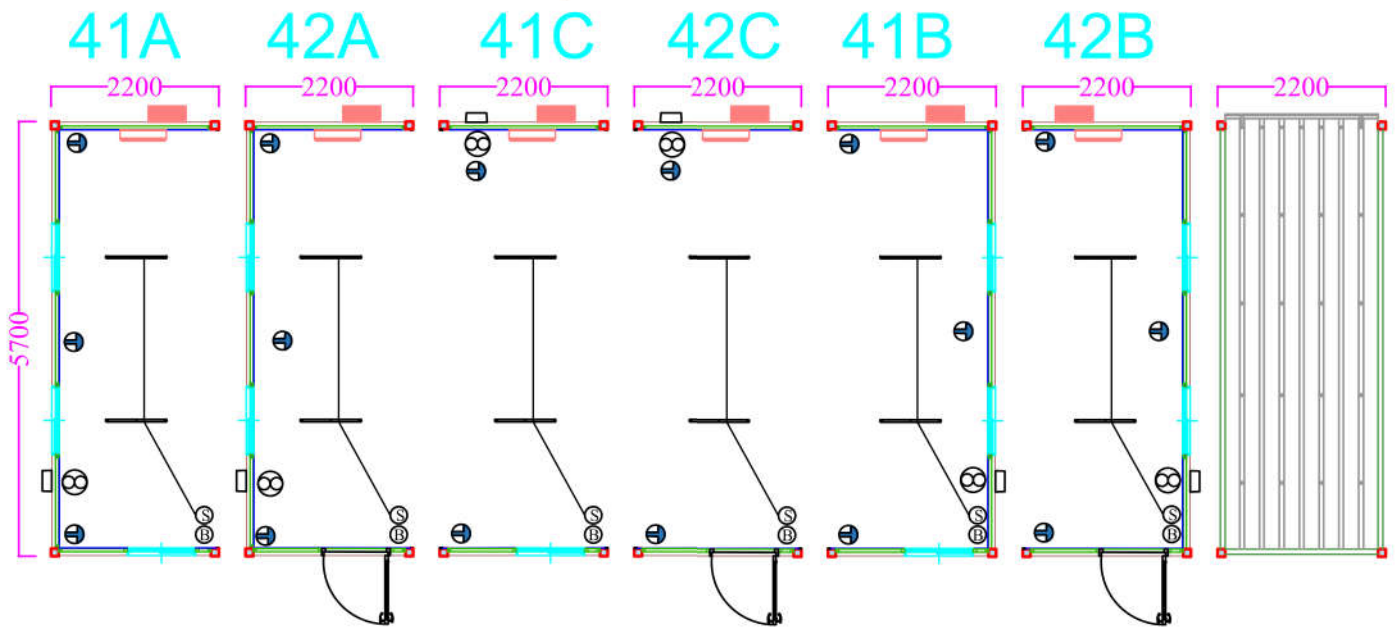

MÁI HIÊN
庇

NHÀ TẮM (LẮP NGOÀI)
シャワー (カプセル)

MÁI CHE
開放梁

VẬT LIỆU 材料

Tường ngoài cách nhiệt EPS 50mm
外装 断熱材EPS 厚さ50MM

Thép mạ kẽm nhúng nóng độ bền cao
メッキ加工の鉄鋼

Các thiết bị điện của thương hiệu nhật bản.
日本の電気器具

Mái sử dụng tôn cách nhiệt PU
断熱材PUの屋根

Vật liệu tường trong tấm nhựa PVC 10MM
プラスチックパネル (厚さ 10MM) の内装

Sử dụng cửa đi và cửa sổ thương hiệu nhật bản.
ドアと窓は日本製品です (倉庫は除く)

VẬN CHUYỂN VÀ LẮP ĐẶT 組立

BẢNG VẼ MỘT SỐ NHÀ MẪU 組立例