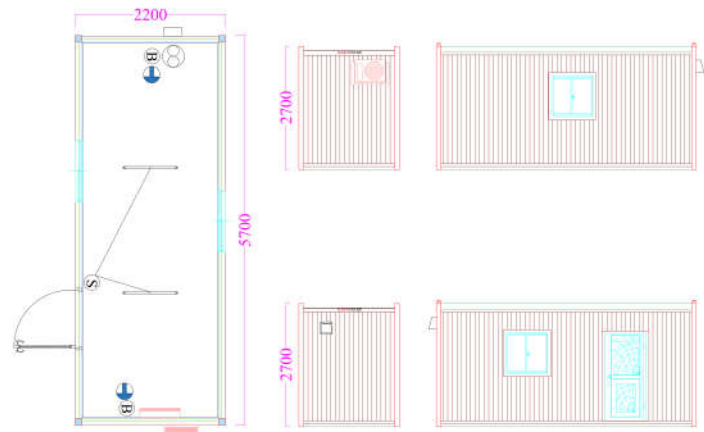

BẢNG VẼ MỘT SỐ NHÀ MẪU 組立例

6連棟、2F ベランダ

NHÀ HỘP

6連棟 2セット (トイレとシャワー付き)

3連棟 2F (トイレ付き)