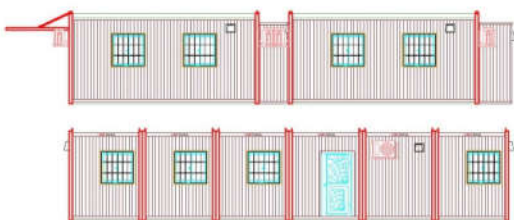

6 NHÀ GHÉP, 2 DÂY (CÓ NHÀ VỆ SINH, NHÀ TẮM)

6連棟 2セット (トイレとシャワー付き)